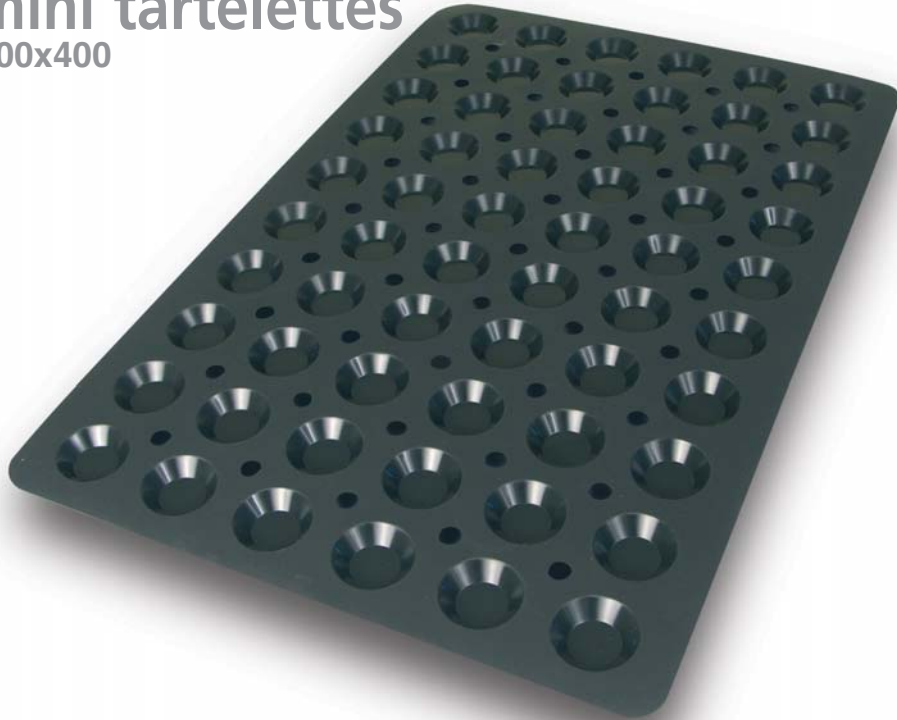

60[®]
sessanta
40
quaranta

www.daalderop.se

▼ 600x400

▽ briochette
600x400

SQ001 BRIOCHETTE
Ø 78 h 36 mm
Ø 3,07 h 1,41 inches
Volume
24x84 ml Tot. 2016 ml

▽ canneles
600x400

SQ002 CANNELES
Ø 58 h 50 mm
Ø 2,28 h 1,97 inches
Volume
54x74 ml Tot. 3996 ml

▽ half-sphere
600x400

SQ003 HALF-SPHERE
Ø 70 h 35 mm
Ø 2,75 h 1,37 inches
Volume
28x90 ml Tot. 2520 ml

▽ florentins
600x400

SQ004 FLORENTINS
Ø 62 h 12 mm
Ø 2,44 h 0,47 inches
Volume
40x25 ml Tot. 1000 ml

▼ madeleine
600x400

SQ005 MADELEINE
78 x 45 h 18 mm
3,07 x 1,77 h 0,7 inches
Volume
44x30 ml Tot. 1320 ml

▼ pyramids
600x400

SQ010 PYRAMIDS
65 x 65 h 35 mm
2,56 x 2,56 h 1,37 inches
Volume
35x60 ml Tot. 2100 ml

▽ mini tartelettes
600x400

SQ008 MINI TARTELETTES

Ø 45 h 16 mm

Ø 1,77 h 0,63 inches

Volume

60x20 ml Tot. 1200 ml

▽ mini cake
600x400

SQ006 MINI CAKE