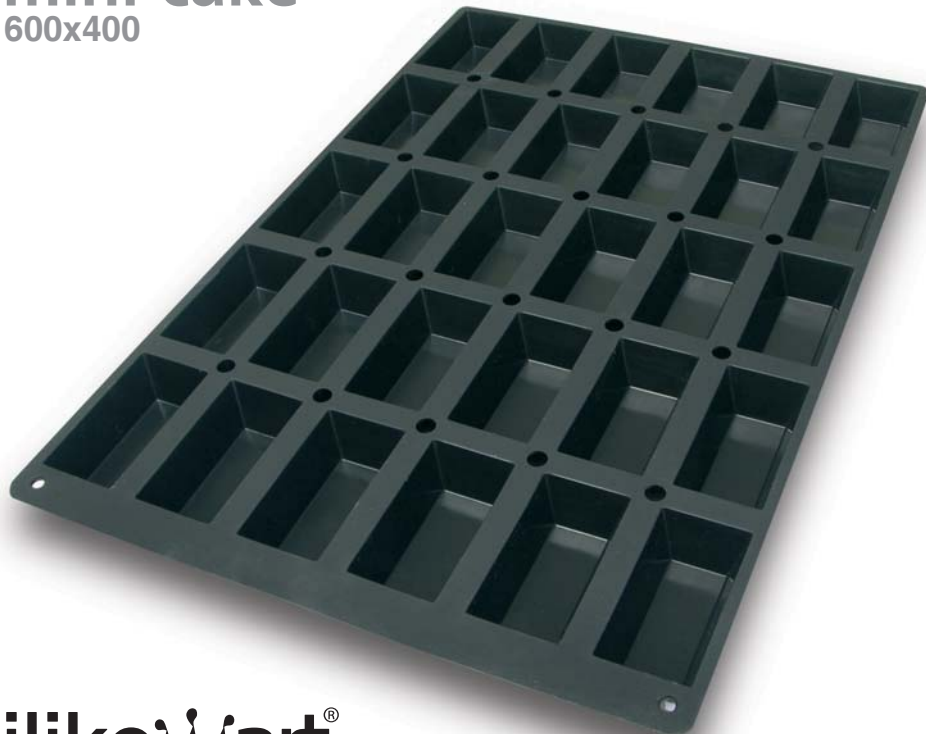

▼ madeleine
600x400

SQ005 MADELEINE
78 x 45 h 18 mm
3,07 x 1,77 h 0,7 inches
Volume
44x30 ml Tot. 1320 ml

▼ pyramids
600x400

SQ010 PYRAMIDS
65 x 65 h 35 mm
2,56 x 2,56 h 1,37 inches
Volume
35x60 ml Tot. 2100 ml

▽ mini tartelettes
600x400

SQ008 MINI TARTELETTES

Ø 45 h 16 mm

Ø 1,77 h 0,63 inches

Volume

60x20 ml Tot. 1200 ml

▽ mini cake
600x400

SQ006 MINI CAKE

100 x 52 h 31 mm

3,93 x 2,04 h 1,22 inches

Volume

30x100 ml Tot. 3000 ml

▽ muffin
600x400

SQ009 MUFFIN
Ø 70 h 40 mm
Ø 2,75 h 1,57 inches
Volume
24x120 ml Tot. 2880 ml

▽ mini muffin
600x400

SQ007 MINI MUFFIN
Ø 48 h 31 mm
Ø 1,9 h 1,22 inches
Volume
70x40 ml Tot. 2800 ml

▽ **gugelhopf**
600x400

SQ011 GUGELHOPF

Ø 73 h 36 mm
Ø 2,87 h 1,41 inches
Volume
35x90 ml Tot. 3150

▽ **tronco**
600x400

SQ014 TRONCO

510 x 80 h 60 mm
20,08 x 3,15 h 2,36 inches
Volume
4x2200 ml Tot. 8800 ml