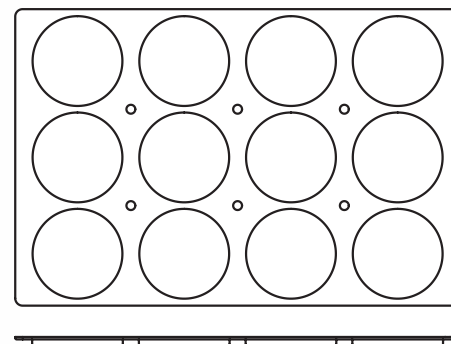

60[®]
sessanta
40
quaranta

www.daalderop.se

▼ 600x400

▽ briochette
600x400

SQ001 BRIOCHETTE
Ø 78 h 36 mm
Ø 3,07 h 1,41 inches
Volume
24x84 ml Tot. 2016 ml

▽ canneles
600x400

SQ002 CANNELES
Ø 58 h 50 mm
Ø 2,28 h 1,97 inches
Volume
54x74 ml Tot. 3996 ml

100 x 52 h 31 mm

3,93 x 2,04 h 1,22 inches

Volume

30x100 ml Tot. 3000 ml

▽ muffin
600x400

SQ009 MUFFIN
Ø 70 h 40 mm
Ø 2,75 h 1,57 inches
Volume
24x120 ml Tot. 2880 ml

▽ mini muffin
600x400

SQ007 MINI MUFFIN
Ø 48 h 31 mm
Ø 1,9 h 1,22 inches
Volume
70x40 ml Tot. 2800 ml

▽ **gugelhopf**
600x400

SQ011 GUGELHOPF

Ø 73 h 36 mm
Ø 2,87 h 1,41 inches
Volume
35x90 ml Tot. 3150

▽ **tronco**
600x400

SQ014 TRONCO

510 x 80 h 60 mm
20,08 x 3,15 h 2,36 inches
Volume
4x2200 ml Tot. 8800 ml

▼ disco 6
600x400

SQ012 DISCO 6
Ø 160 h 10 mm
Ø 6,30 h 0,39 inches
Volume
6x200 ml Tot. 1200 ml

▼ disco 12
600x400

SQ013 DISCO 12
Ø 120 h 10 mm
Ø 4,72 h 0,39 inches
Volume
12x110 ml Tot. 1320 ml