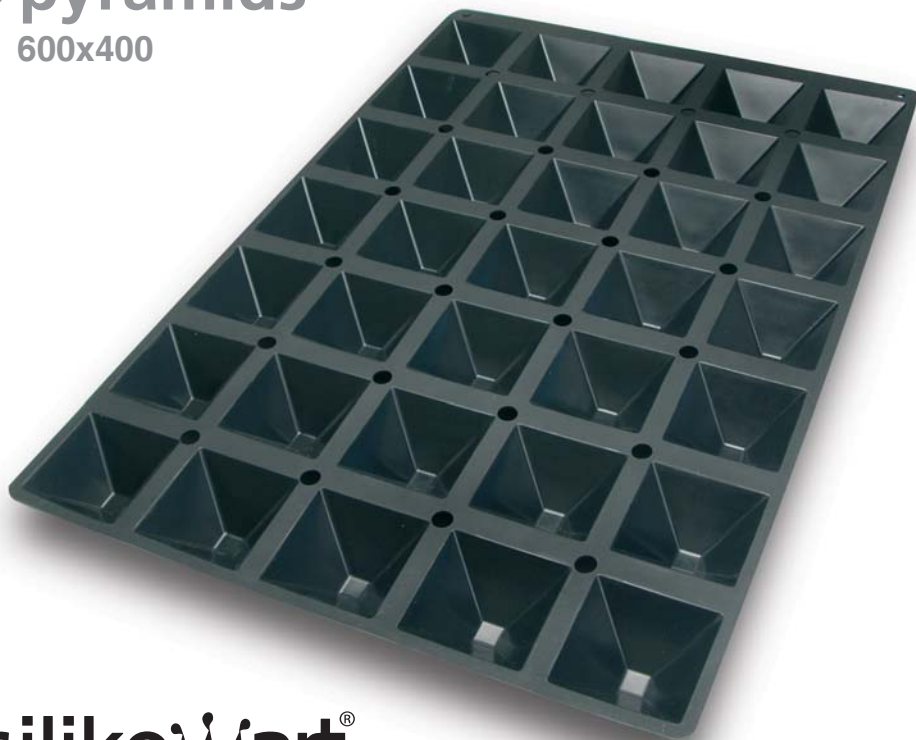

60[®]
sessanta
40
quaranta

www.daalderop.se

▼ 600x400

▽ briochette
600x400

SQ001 BRIOCHETTE
Ø 78 h 36 mm
Ø 3,07 h 1,41 inches
Volume
24x84 ml Tot. 2016 ml

▽ canneles
600x400

SQ002 CANNELES
Ø 58 h 50 mm
Ø 2,28 h 1,97 inches
Volume
54x74 ml Tot. 3996 ml

▽ half-sphere
600x400

SQ003 HALF-SPHERE
Ø 70 h 35 mm
Ø 2,75 h 1,37 inches
Volume
28x90 ml Tot. 2520 ml

▽ florentins
600x400

SQ004 FLORENTINS
Ø 62 h 12 mm
Ø 2,44 h 0,47 inches
Volume
40x25 ml Tot. 1000 ml

▼ madeleine
600x400

SQ005 MADELEINE
78 x 45 h 18 mm
3,07 x 1,77 h 0,7 inches
Volume
44x30 ml Tot. 1320 ml

▼ pyramids
600x400

SQ010 PYRAMIDS
65 x 65 h 35 mm
2,56 x 2,56 h 1,37 inches
Volume
35x60 ml Tot. 2100 ml

▽ mini tartelettes
600x400

SQ008 MINI TARTELETTES

Ø 45 h 16 mm

Ø 1,77 h 0,63 inches

Volume

60x20 ml Tot. 1200 ml

▽ mini cake
600x400

SQ006 MINI CAKE