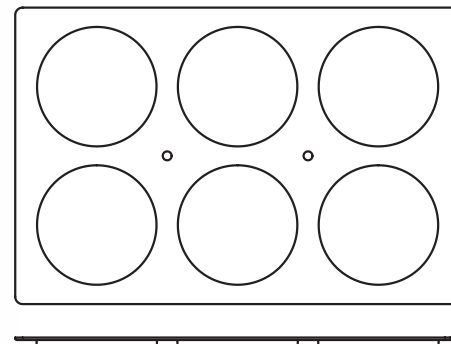

60[®]
sessanta
40
quaranta

www.daalderop.se

▼ 600x400

▽ briochette
600x400

SQ001 BRIOCHETTE
Ø 78 h 36 mm
Ø 3,07 h 1,41 inches
Volume
24x84 ml Tot. 2016 ml

▽ canneles
600x400

SQ002 CANNELES
Ø 58 h 50 mm
Ø 2,28 h 1,97 inches
Volume
54x74 ml Tot. 3996 ml

100 x 52 h 31 mm

3,93 x 2,04 h 1,22 inches

Volume

30x100 ml Tot. 3000 ml

▽ muffin
600x400

SQ009 MUFFIN
Ø 70 h 40 mm
Ø 2,75 h 1,57 inches
Volume
24x120 ml Tot. 2880 ml

▽ mini muffin
600x400

SQ007 MINI MUFFIN
Ø 48 h 31 mm
Ø 1,9 h 1,22 inches
Volume
70x40 ml Tot. 2800 ml

▽ **gugelhopf**
600x400

SQ011 GUGELHOPF

Ø 73 h 36 mm
Ø 2,87 h 1,41 inches
Volume
35x90 ml Tot. 3150

▽ **tronco**
600x400

SQ014 TRONCO

510 x 80 h 60 mm
20,08 x 3,15 h 2,36 inches
Volume
4x2200 ml Tot. 8800 ml

▼ disco 6
600x400

SQ012 DISCO 6
Ø 160 h 10 mm
Ø 6,30 h 0,39 inches
Volume
6x200 ml Tot. 1200 ml

▼ disco 12
600x400

SQ013 DISCO 12
Ø 120 h 10 mm
Ø 4,72 h 0,39 inches
Volume
12x110 ml Tot. 1320 ml