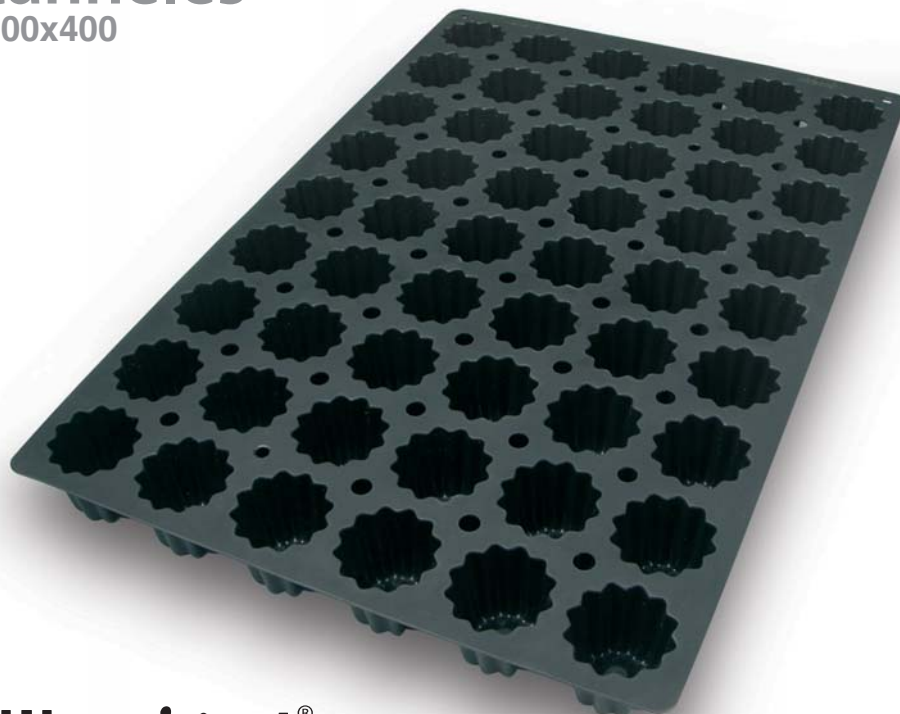

60[®]
sessanta
40
quaranta

www.daalderop.se

▼ 600x400

▽ briochette
600x400

SQ001 BRIOCHETTE
Ø 78 h 36 mm
Ø 3,07 h 1,41 inches
Volume
24x84 ml Tot. 2016 ml

▽ canneles
600x400

SQ002 CANNELES
Ø 58 h 50 mm
Ø 2,28 h 1,97 inches
Volume
54x74 ml Tot. 3996 ml

▽ half-sphere
600x400

SQ003 HALF-SPHERE
Ø 70 h 35 mm
Ø 2,75 h 1,37 inches
Volume
28x90 ml Tot. 2520 ml

▽ florentins
600x400

SQ004 FLORENTINS
Ø 62 h 12 mm
Ø 2,44 h 0,47 inches
Volume
40x25 ml Tot. 1000 ml

▼ madeleine
600x400

SQ005 MADELEINE
78 x 45 h 18 mm
3,07 x 1,77 h 0,7 inches
Volume
44x30 ml Tot. 1320 ml

▼ pyramids
600x400

SQ010 PYRAMIDS
65 x 65 h 35 mm
2,56 x 2,56 h 1,37 inches
Volume
35x60 ml Tot. 2100 ml

▽ mini tartelettes
600x400

SQ008 MINI TARTELETTES

Ø 45 h 16 mm

Ø 1,77 h 0,63 inches

Volume

60x20 ml Tot. 1200 ml

▽ mini cake
600x400

SQ006 MINI CAKE