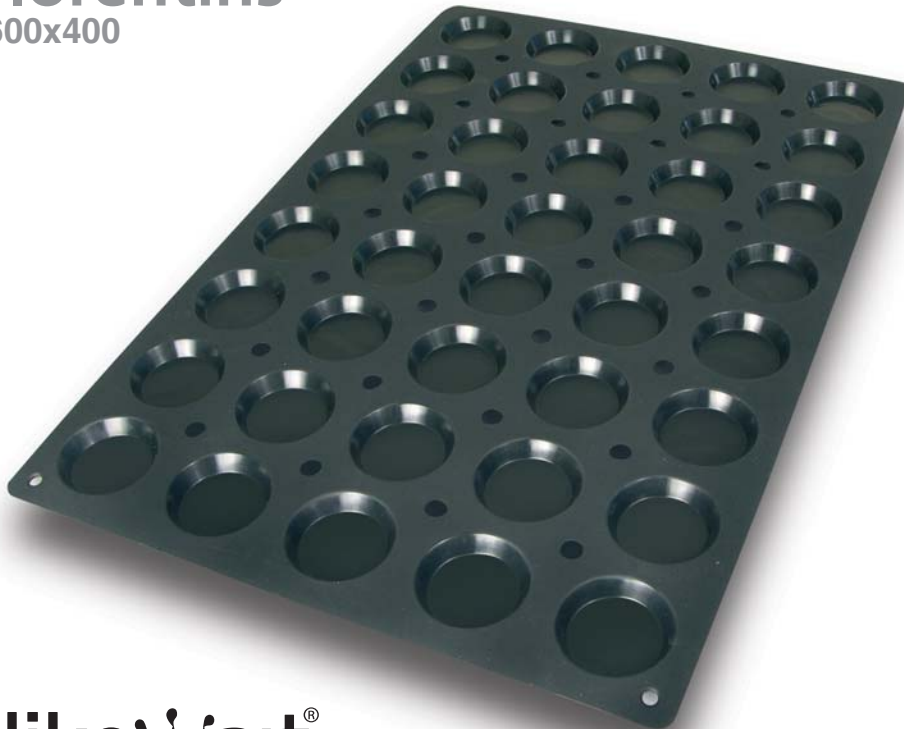

60[®]
sessanta
40
quaranta

www.daalderop.se

▼ 600x400

▽ briochette
600x400

SQ001 BRIOCHETTE
Ø 78 h 36 mm
Ø 3,07 h 1,41 inches
Volume
24x84 ml Tot. 2016 ml

▽ canneles
600x400

SQ002 CANNELES
Ø 58 h 50 mm
Ø 2,28 h 1,97 inches
Volume
54x74 ml Tot. 3996 ml

▽ half-sphere
600x400

SQ003 HALF-SPHERE
Ø 70 h 35 mm
Ø 2,75 h 1,37 inches
Volume
28x90 ml Tot. 2520 ml

▽ florentins
600x400

SQ004 FLORENTINS
Ø 62 h 12 mm
Ø 2,44 h 0,47 inches
Volume
40x25 ml Tot. 1000 ml

▼ madeleine
600x400

SQ005 MADELEINE
78 x 45 h 18 mm
3,07 x 1,77 h 0,7 inches
Volume
44x30 ml Tot. 1320 ml

▼ pyramids
600x400

SQ010 PYRAMIDS
65 x 65 h 35 mm
2,56 x 2,56 h 1,37 inches
Volume
35x60 ml Tot. 2100 ml

▽ mini tartelettes
600x400

SQ008 MINI TARTELETTES

Ø 45 h 16 mm

Ø 1,77 h 0,63 inches

Volume

60x20 ml Tot. 1200 ml

▽ mini cake
600x400

SQ006 MINI CAKE